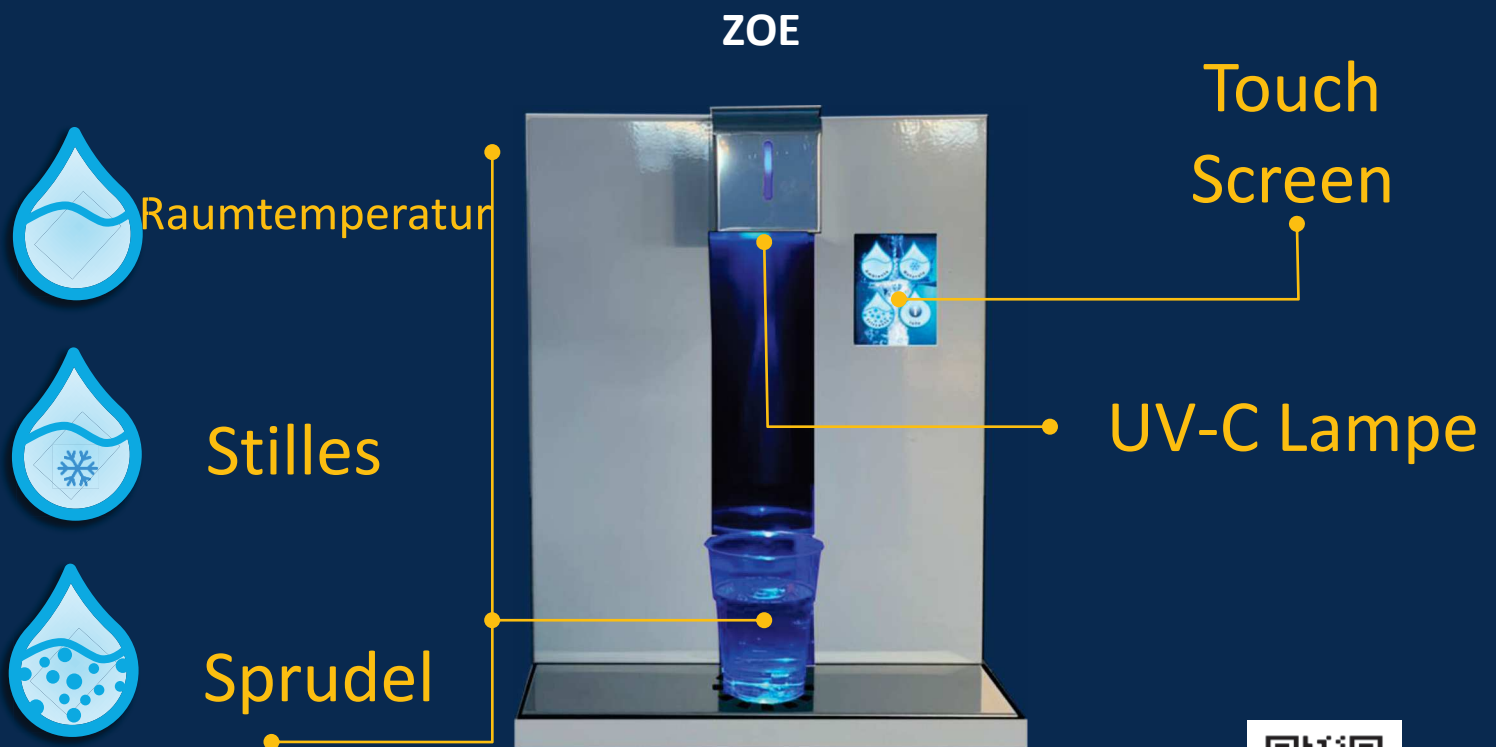

GLEICHWERTIG

Auf 840 km Fahrt mit einem mittelrunden Auto

DIE IDEALE LÖSUNG FÜR IHRE FAMILIE IST

Der ZOE Kühler bietet eine hervorragende Wasserqualität an, Das Wasser kann leicht ins Trinkwasser geleitet werden, es kann jederzeit frisches Wasser abgeben, die Wasserverschwendung wird reduziert, ÖKO-NACHHALTIGES Verhalten gefördert und hat sehr geringe Auswirkungen auf die Umwelt. ZOE hat ein elegantes Design in zwei Farben Schwarz und Weiss und ist dank zuverlässiger NOVA-Technologien mit einer innovativen Schnittstelle ausgestattet. Die Elektronik ermöglicht ein einfaches Auto-Setup.

ZOE ist eine große kleine Maschine, die alles hat, um sich als die beste ihrer Klasse zu behaupten. ZOE ist mit einem Touch Screen mit intuitiver Benutzeroberfläche ausgestattet, welche Ihnen die Möglichkeit bietet, eine von 4 Auswahlmöglichkeiten zu wählen.

**STILLES WASSER NATÜRLICHE RAUMTEMPERATURE**

**DISPLAY: TOUCH SCREEN**

Sie können eine App für direkte Anrufe und Eingriffe herunterladen

**VERWALTEN SIE DIE MASCHINE**

- Aktivkohlefilter Pulver (PAC) hält alle Unreinheiten bis zu 0,5 Mikrometer durch Beseitigung aller Gerüche und Geschmack wie gelöste Asbestfasern und einige Mikroorganismen wie "Kryptosporid"
- Sterilisierung des Wassers mittels UV-C NOVA "PATENT PENDING"
- Programmieren von Litern Wasserfilter
- Anzeige von Wasserfilter

**TECHNISCHEN DATEN**

- Wasserproduktion 15lt/h
- Masse: H 40 cm, B 30 cm, T 33,5 cm
- Gewicht: 12 kg
- Energieversorgung: 230V – 50Hz
- Kühlsystem: Ökogas R 134°
- Netzdruck: zwischen 2,5 und 3,5 Bar (Bindung JG 8)